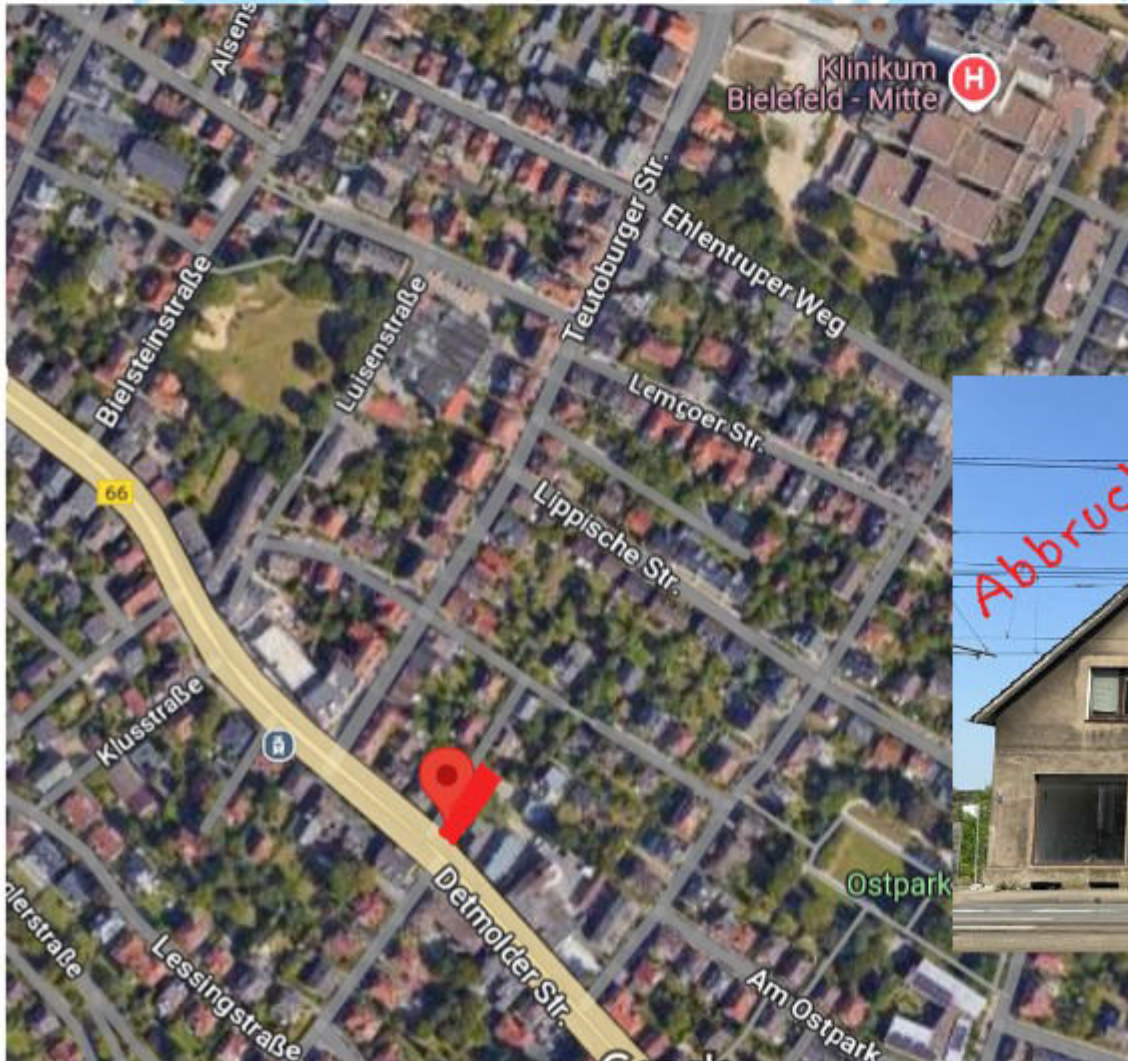

Herzens-PROJEKT sucht Partner!

BI-Detmolder Straße 83

Hier kann unser gemeinsames Konzept entstehen.
Praxen, Therapieflächen, Wohnungen u. Wohngruppen....
(auf Mietbasis)

Haben Sie auch Wünsche und Ideen für eine WIN-WIN-
Lösung?

Dann lassen **SIE** uns mit dem Gedankenaustausch beginnen!

Wann: 18.11.2024 um 18:30 Uhr

Wo: Schule für Physiotherapie EvKB, Zimmerstr. 8, 33602 Bielefeld

Wir freuen uns
auf Sie!

KELLE Konzept Bau GmbH
und